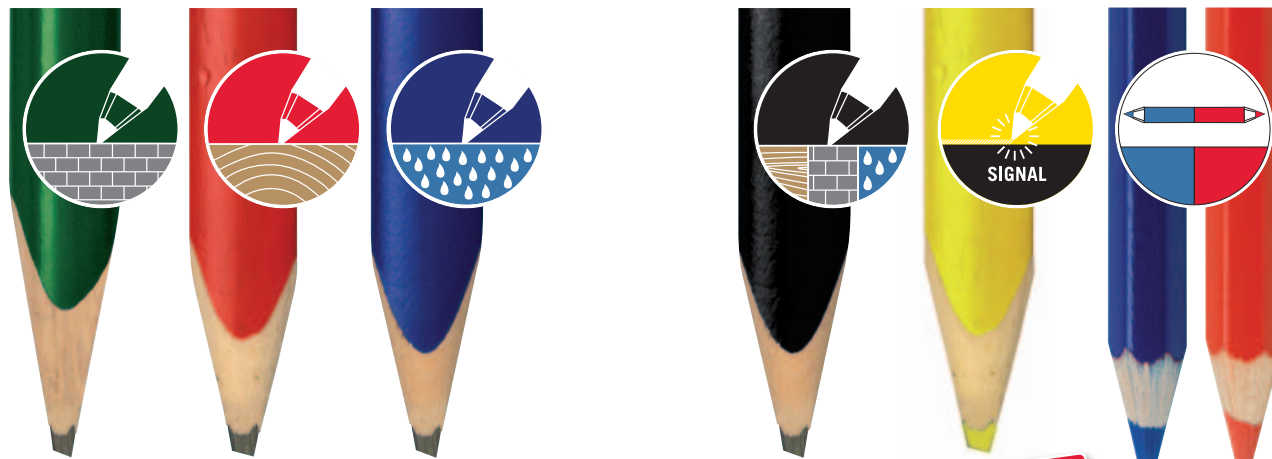

DACHCOM

**DER PERFEKTE BLEISTIFT.**  
 LÄSST SIE AUF KEINER  
 OBERFLÄCHE IM STICH.

**SOLA BLEISTIFTE.**  
PRÄZISE. VERLÄSSLICH. ROBUST.

Im SOLA Sortiment finden Sie den perfekten Bleistift für jeden Verwendungszweck. Die verschiedenen Produkte eignen sich optimal zum Anzeichnen auf unterschiedlichen Oberflächen.

SOLA weiss aus jahrzehntelanger Erfahrung und dem Dialog mit Profis, dass Bleistifte für die verschiedensten Einsätze gebraucht werden. Sie erzielen immer sichtbare Schreibergebnisse, mit dem geeigneten Bleistift auch bei Nässe und auf schwer beschreibbarem Untergrund. Die Robustheit unserer Bleistifte machen sie lange zum zuverlässigen Begleiter. Unsere Bleistifte erfüllen zuverlässig ihren Job, damit Sie Ihren erledigen können.

**HOHE BRUCHFESTIGKEIT**

- › Robust durch elastischen Lindenholz-Mantel
- › Leicht zu spitzen

**IMMER SICHTBAR ANZEICHNEN**

- › Hoher Graphitanteil für beste Schreibleistung
- › Erprobte Mischverhältnisse der Minen für spezielle Untergründe