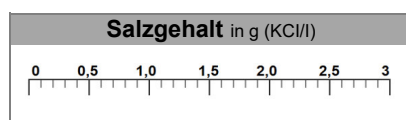

70 Liter	Art.Nr: 139
VE 36x 70L	4027892070702

Nährstoffe (Sollwert)

Stickstoff (N)	0,15% in der FM
Phosphat (P ² O ₅)	0,05% in der FM
Kalium (K ² O)	0,10% in der FM
Magnesium (Mg)	0,06% in der FM
Cadmium (Cd)	0,45mg/Cd/kg in der FM