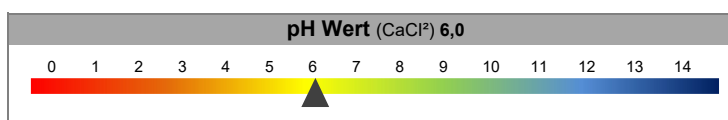

Nährstoffe (Sollwert)

Stickstoff (N)	150 mg/l (CaCl₂)
Phosphat (P²O₅)	150 mg/l (CAL)
Kalium (K²O)	1500 mg/l (CAL)
Magnesium (Mg)	150 mg/l (CaCl₂)
Schwefel (S) gesamt	150 mg/l (CaCl₂)

Ausgangsstoffe

- Hochmoortorf mäßig bis stark zersetzt (H3-H8)
- pflanzlichen Stoffen aus der Forstwirtschaft (Rindenhumus, Holzfaser)
- pflanzlichen Stoffen aus dem Garten- und Landschaftsbau (Grünschnittkompost)
- Kohlensaurer Kalk
- Ton
- Perlite

Pflanzenbeispiele

- Rosenstöcke / Beete

Pflanzenbeispiele

Gregor Ziegler GmbH - Unsere Rezepturen unterliegen laufenden Änderungen und Anpassungen.

Gregor Ziegler GmbH
Stein 33
95703 Plößberg

Tel 0 96 36/ 92 02 -0
Fax 0 96 36/ 92 02 40
info@ziegler-erden.de
www.ziegler-erden.de

Registergericht Weiden,
HRB Nr. 1085

Geschäftsführer:
Gregor Ziegler, Matthias Ziegler
Ust-ID: DE 811439655