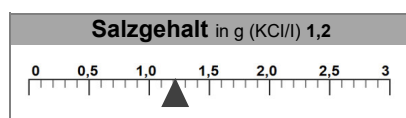

45 Liter	Art.Nr: 151
VE 51x 45L	4027892020509

Nährstoffe (Sollwert)

Stickstoff (N)	200 mg/l (CaCl₂)
Phosphat (P ² O ₅)	150 mg/l (CAL)
Kalium (K ² O)	1500 mg/l (CAL)
Magnesium (Mg)	150 mg/l (CaCl₂)
Schwefel (S) gesamt	150 mg/l (CaCl₂)